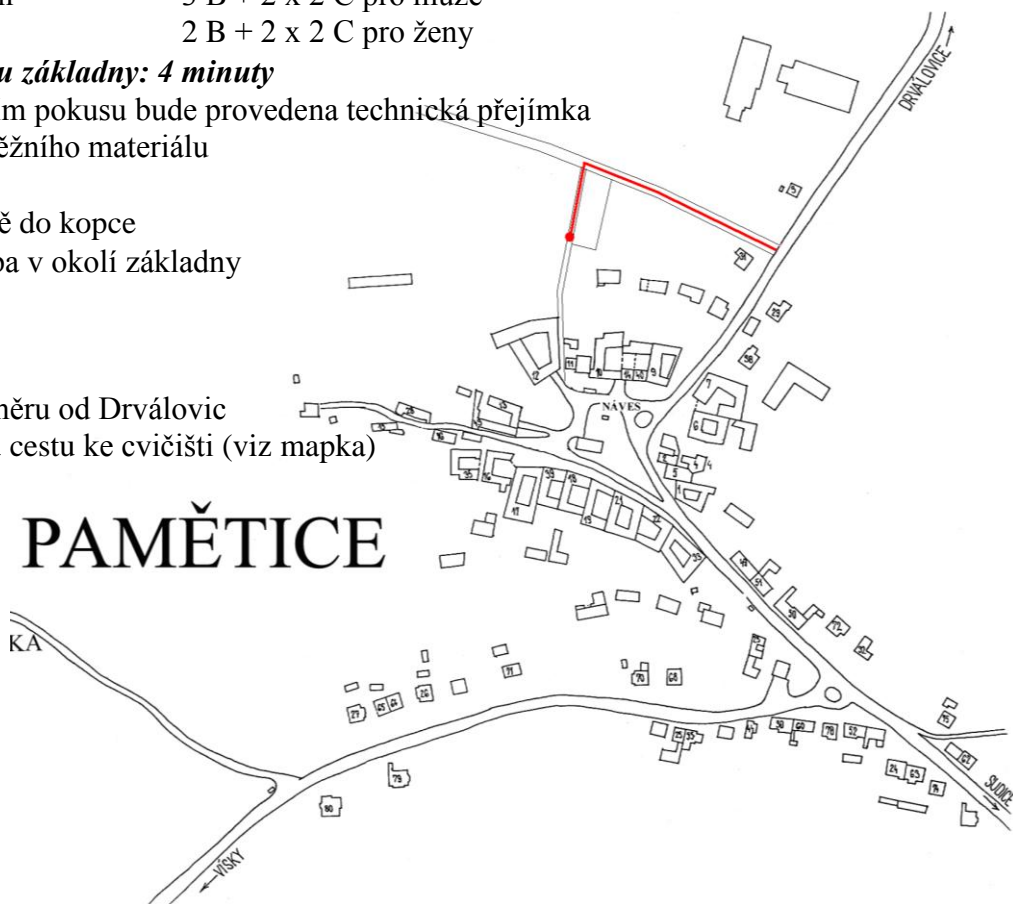

Jak se dostat na cvičiště:

Hned po vjezdu do obce ve směru od Drválovic odbočit doprava na asfaltovou cestu ke cvičišti (viz mapka)